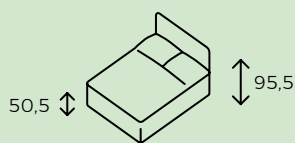

Vznášajte sa ako na obláčiku

Vďaka svojej konštrukcii pôsobí posteľ Salina levitujúcim dojmom. Unikátny tvar čela so zaoblením poskytuje veľmi dobrú oporu tela pri sedení. Posteľ je možné vyrobiť hneď v niekoľkých variantoch. Salina Basic je posteľ so zúženým čelom, vhodná predovšetkým do menších priestorov. Pre variant Salina je typické elegantné predĺžené čelo, ktoré je vhodné doplniť o špeciálne závesné nočné stolíky. Salina Box disponuje praktickým pevným úložným boxom v nohách postele.

Lorano

Aktuálna cena tu

Rozmery

VÝŠKA BOČNICE A ČELA

Materiál

LAMINO

Hrúbka materiálu

NADŠTANDARDNÁ
HRÚBKA MATERIÁLU 3,8 CM