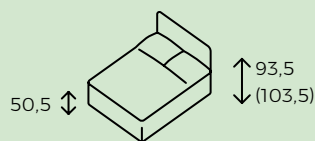

Grado

GRADO MAX

Aktuálna cena tu

Rozmery

VÝŠKA BOČNICE A ČELA

Materiál

DUB DIVOKÝ / BUK PRIEBEŽNÝ
ŠKÁROVKA

Hrúbka materiálu