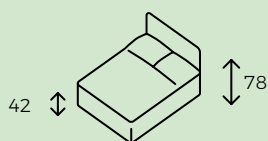

Duovita

2v1

Aktuálna cena tu

Rozmery

VÝŠKA BOČNICE A ČELA

Materiál

LAMINO

Hrúbka materiálu