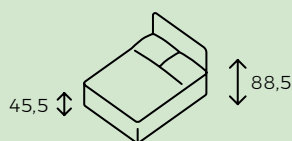

Rozmery

VÝŠKA BOČNICE A ČELA

Materiál

BUK CINKOVANÁ
ŠKÁROVKA

Hrúbka materiálu

HRÚBKA MATERIÁLU

Povrchová úprava

LAK, MORENIE,
OLEJ

FAREBNÉ
ODTIENE
STR. 24

NASTAVITELNÁ
VÝŠKA LOŽNEJ
PLOCHY

ÚLOŽNÝ
PRIESTOR

BUK
CINKOVANÝ

Príslušenstvo

Doplňte posteľ Vento štýlovým nočným stolíkom so zásuvkou či praktickou závesnou policou. Priestor pod posteľou môžete využiť umiestnením odvetratelnej úložnej zásuvky s prístupom od nôh či z boku posteľe.

Nadčasová posteľ

Posteľ Vento je vyrobená z kvalitného bukoveho masívu. Typickým rysom nadpájanej škárovky (cink) sú krátke lamely, ktoré vytvárajú parketový vzor s rozmanitou farebnosťou dreva. Dielce posteľe sú profilované a vďaka tvarovanému spoju do seba perfektne zapadajú. Pre posteľ Vento je charakteristická vzdušnosť a ľahkosť, ktorú podčiarkuje moderné delené čelo.