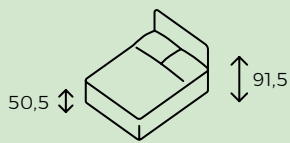

Tropea

TROPEA BOX PRI HLAVE

Aktuálna cena tu

Rozmery

VÝŠKA BOČNICE A ČELA

Materiál

LAMINO

Hrúbka materiálu